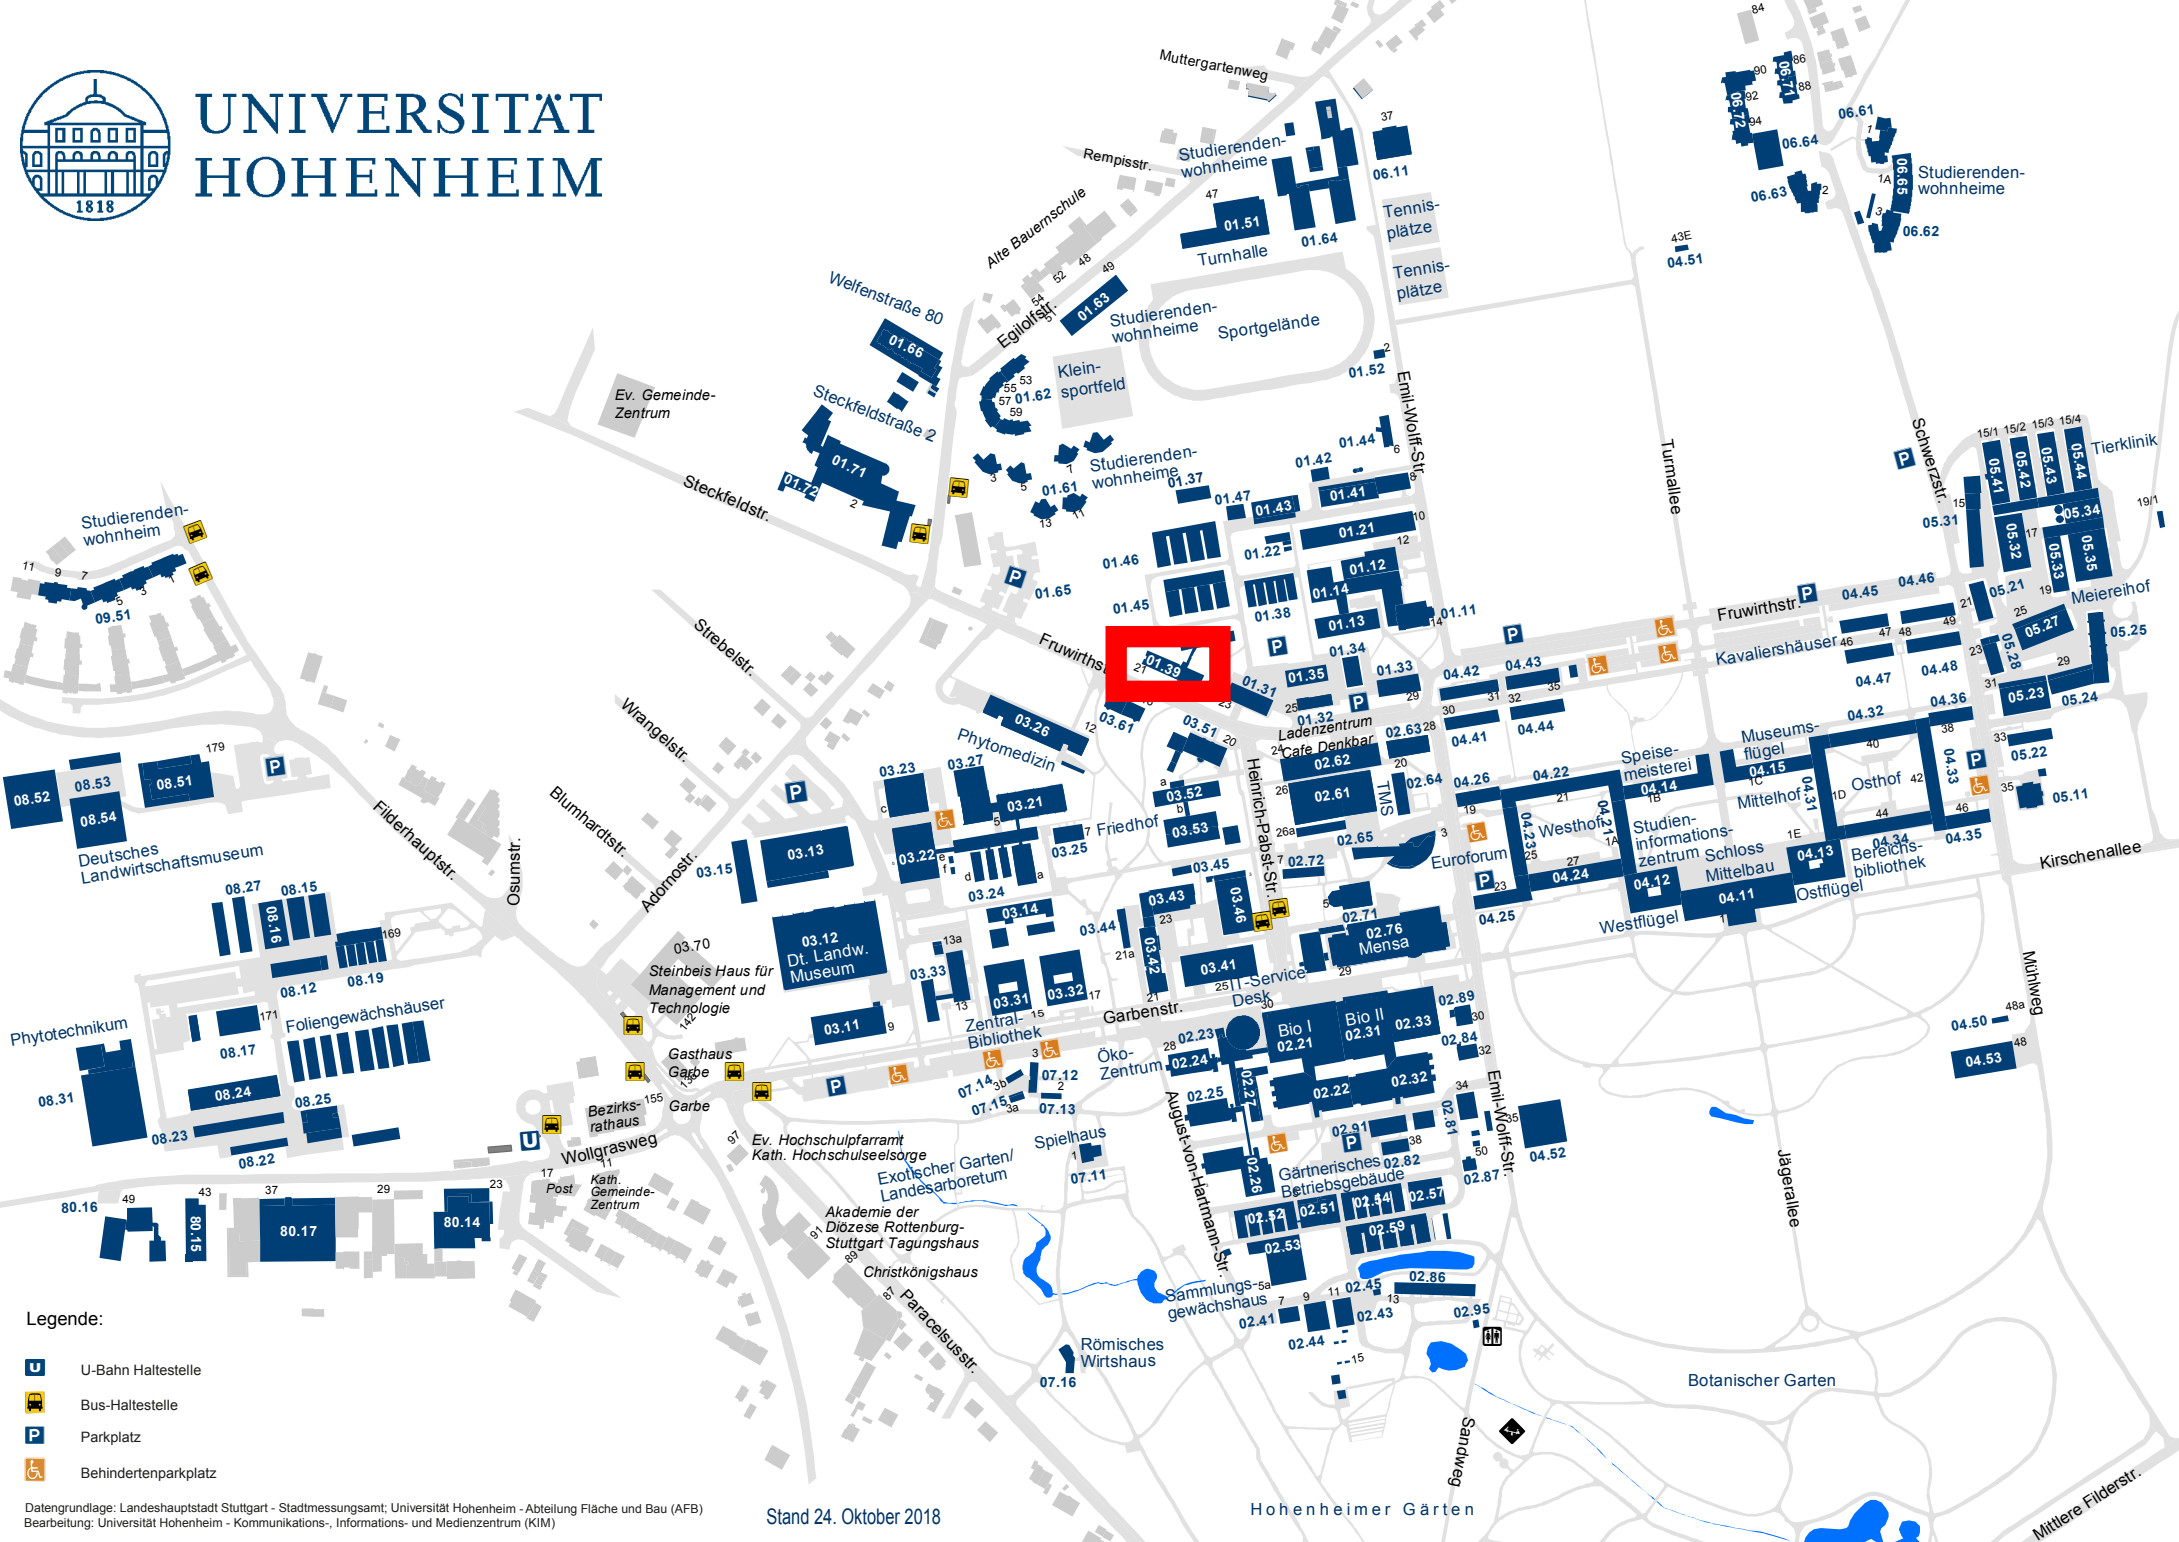

UNIVERSITÄT HOHENHEIM

Legende:

- U-Bahn Haltestelle
- Bus-Haltestelle
- Parkplatz
- Behindertenparkplatz

Stand 24. Oktober 2018

Hohenheimer Gärten